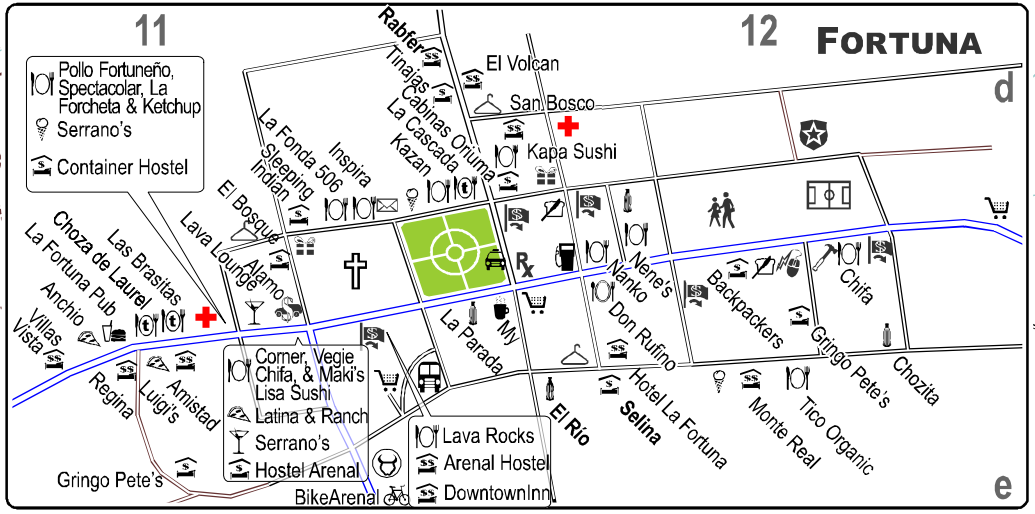

- Los Guayabos
- Erupciones
- Palace
- Arenal Bungalows

- Los Lauries
- Paradise
- Sueño Dorado
- Silencio del Campo
- Royal Corin
- Kalamba

- Magic Mountain
- Butterfly Garden
- Bijagua, History, Flores, & Destinos
- EstuKuru, Cava y El Ma, Tipica, Red Frog & Coloso
- Vagabondo
- Rossi/Arenas

- Mesa de Mama
- Nido El Colibri
- Butterfly Bungalows & Conservatory
- Los Tucanes
- Eco Zoo
- Castillo de Arenal
- Las Orquidias
- Balcon de Castillo

- Balazo
- Howler's Grill
- Majestic Lodge
- Pizza John's

# LA FORTUNA & ARENAL VOLCANO, COSTA RICA

# LA FORTUNA & ARENAL VOLCANO COSTA RICA